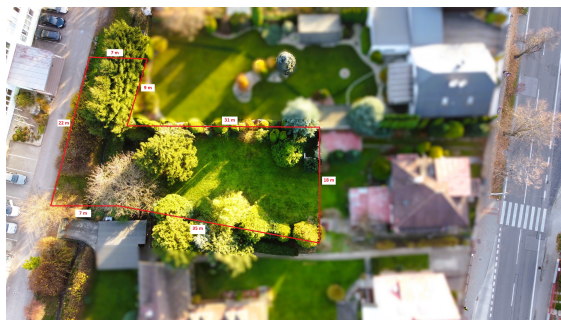

EXKLUZÍVNE! Stavebná parcela s výnimočnou polohou, Žilina - Bôrik

ID Ponuky : ZA016106

Typ nehnuteľnosti : Lands - Building plot

Inzertná kategória : Sale

Okres : Žilina

Obec : Žilina

Časť : Bôrik

Popis :

Predstavujeme Vám výnimočnú stavebnú parcelu vo vysoko cenej mestskej lokalite Žilina - Bôrik, v blízkosti športovísk, parkov, gastro zariadení i nákupných možností. Lokalita je sama o sebe vynikajúcou investíciou ak túžite bývať do 5 minút jazdy od centra krajského mesta, a súčasne si užívať oázu pokoja vlastného rodinného domu! Video: [youtube.com/shorts/s3NTQI8LMOo](https://www.youtube.com/shorts/s3NTQI8LMOo) Záhrada o celkovej výmere takmer 750 m² Vám vezme dych. Starostlivo udržiavaný trávnik štedrý na priestor, príjemné zákutia a premyslená kombinácia okrasných drevín Vás i Vašich hostí zakaždým očarí. Nehnuteľnosť sa nachádza v obľúbenej lokalite neďaleko centra Žiliny, poskytujúcej kompletnú